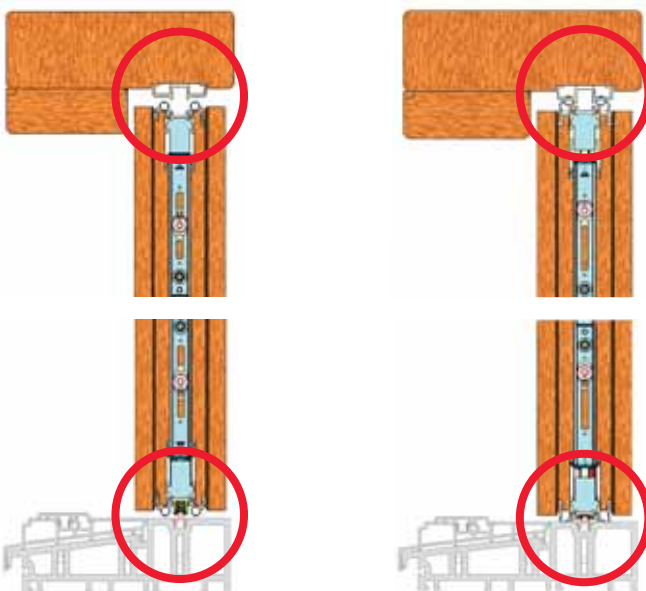

Patio Life heißt: nie mehr Schiebetüren stemmen

Angehoben wird nur die Dichtung.

Herkömmliche Beschlagtechnik macht das Öffnen großer Hebeschiebeelemente zu einem wahren Kraftakt. Bevor die Tür bzw. das Fenster sich zur Seite schieben lässt, muss der gesamte Flügel angehoben werden. Die einzigartige Technik von Patio Life macht diese Anstrengung überflüssig.

Denn statt des Flügels wird beim Öffnen nur die Dichtung angehoben – und beim Schließen einfach wieder gesenkt. Und zwar direkt über den Griff. Mit so viel Bedienkomfort ist Roto der Konkurrenz einen weiten Schritt voraus.

Zur Bedienung der Schiebetüren werden über den Griff nur die waagrechten Dichtungselemente angesteuert, welche die Tür zuverlässig abdichten.
Links: Schiebe- und Entriegelungsstellung
Rechts: Verschlussstellung