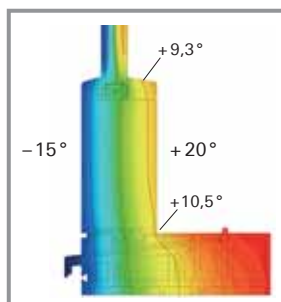

**Schiebeflügel**  
 $U_f$ -Wert 1,6 W/m<sup>2</sup>K  
 bei Holzflügeln

**Festfeld**  
 $U_f$ -Wert 1,0 W/m<sup>2</sup>K  
 bei Holzflügeln

**Optimale Isothermenverläufe**  
 für Schiebeflügel und Festfeld