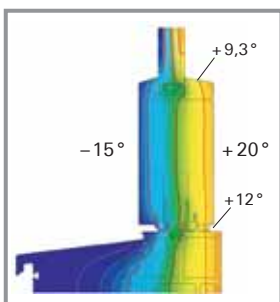

**Schiebeflügel**  
 $U_f$ -Wert 1,6 W/m<sup>2</sup>K  
 bei Holzflügeln

**Festfeld**  
 $U_f$ -Wert 1,0 W/m<sup>2</sup>K  
 bei Holzflügeln

**Optimale Isothermenverläufe**  
 für Schiebeflügel und Festfeld